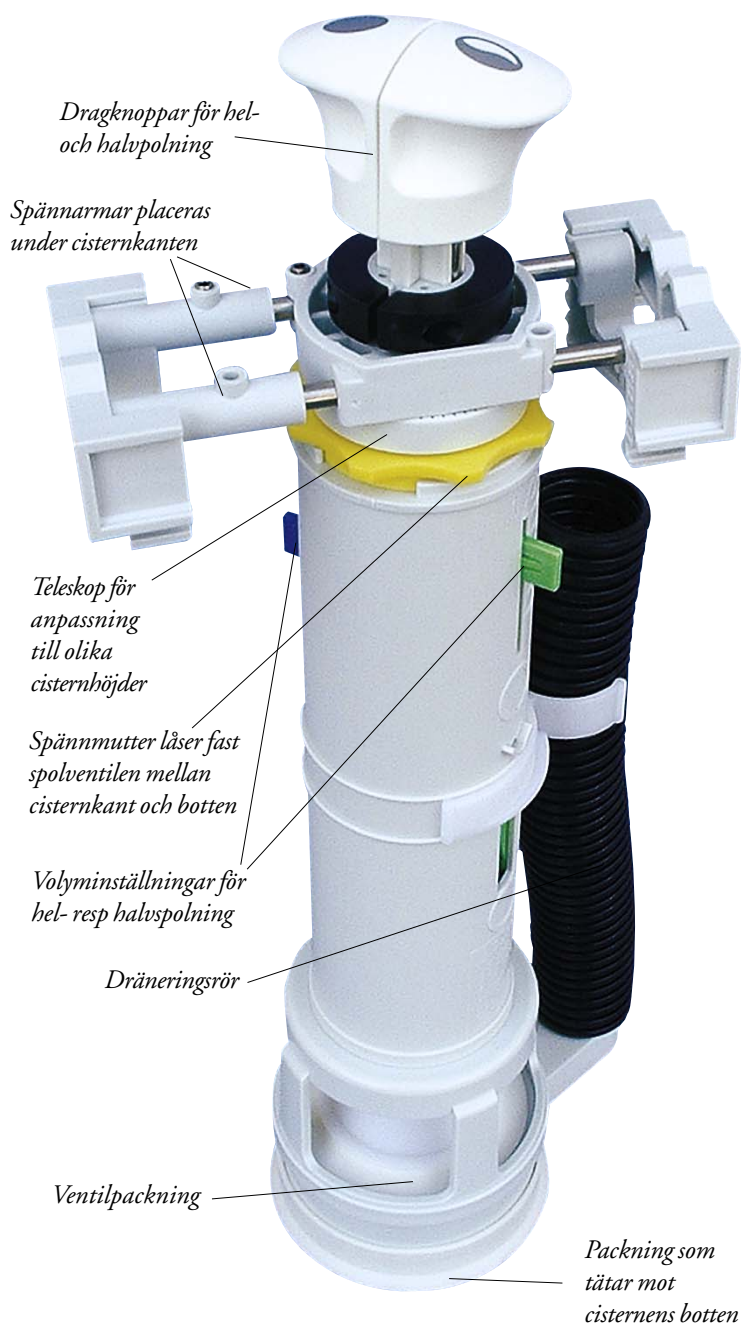

### Innovationen som miljöanpassar befintliga WC-stolar.

- Passar de flesta enkel-spolande WC-stolar.
- Man kan enkelt ställa in rätt volym för hel- och halv-polning.
- Värnar om miljön och sänker vattenkostnaderna.
- Är lätt att montera.

**DUOSPOL™** tillverkas av plastmaterial som mekaniskt klarar ett stort antal spolningar och kontakt med vatten under lång tid. Alla metalltdelar är av rostfritt stål. Kort monterings-tid. Inga verktyg erfordras. Man kan enkelt ställa in och ändra spolvolymerna. DuoSpol är testad av SP motsvarande 25 års användning (100 000 spolningar).